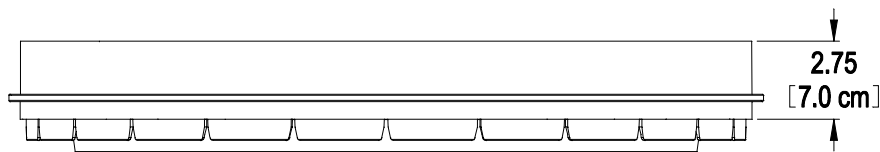

TOP DETAIL FITS POLYLOK
PART NO.- 3008
3008- RC
3008-R12
3008-G24
3008-HD
3008-RP

3008-R12
3008-R12B
3009-AR
3009-RTR24
3008-RP

POLYLOK 24" RISER PAN
PART NO. 3008-RP
MATERIAL - HDPE
COLOR - GREEN