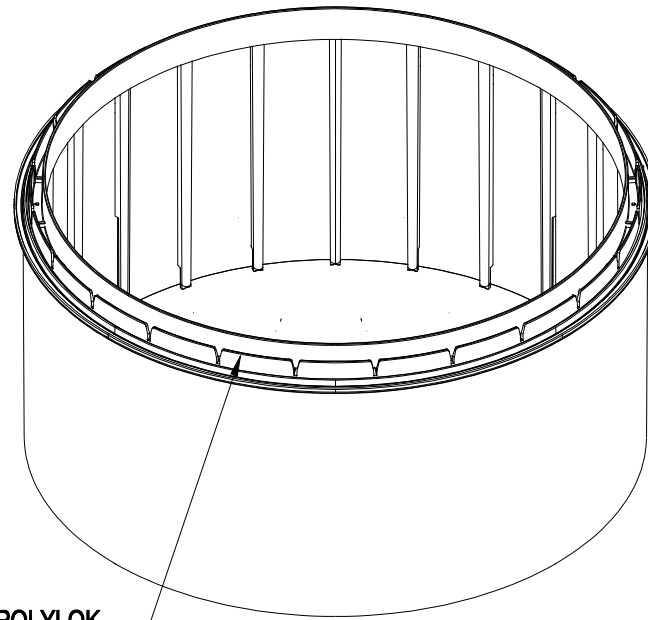

SECTION A-A

BOTTOM DETAIL FITS POLYLOK
PART NO. - 3008

- 3008-R12
- 3008-R12B
- 3009-AR
- 3009-RTR24
- 3008-RP

TOP DETAIL FITS POLYLOK
PART NO.- 3008

- 3008-RC
- 3008-R12
- 3008-G24
- 3008-HD
- 3008-RP

POLYLOK 12 X 24 RISER
PART NO. 3008-R12
MATERIAL - HPDE
COLOR - GREEN