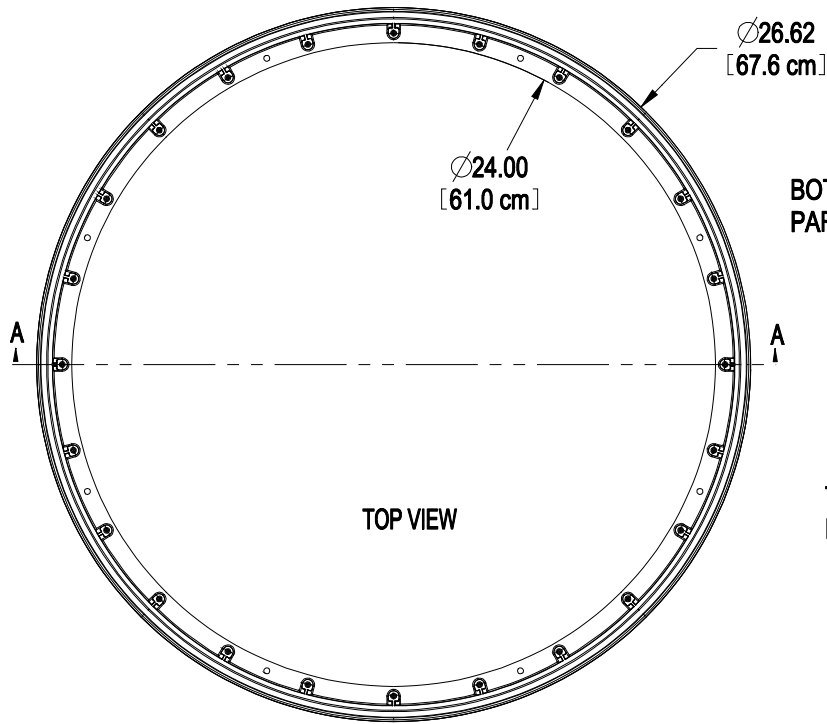

SECTION A-A

BOTTOM DETAIL FITS POLYLOK
PART NO. - 3008

- 3008-R12
- 3008-R12B
- 3009-AR
- 3009-RTR24
- 3008-RP

TOP DETAIL FITS POLYLOK
PART NO.- 3008

- 3008-RC
- 3008-R12
- 3008-G24
- 3008-HD
- 3008-RP

POLYLOK 12 X 24 RISER
PART NO. 3008-R12
MATERIAL - HPDE
COLOR - GREEN