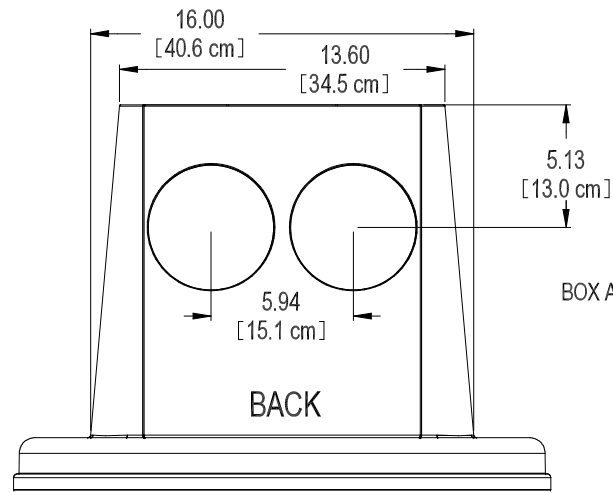

POLYLOK 20" D-BOX (CUSTOM)
 PART NO. 3017-207C
 MATERIAL - POLYPROPYLENE
 COLOR - BLACK
 CAPACITY - 15 GALLONS [56.78 LITERS]

BOX ACCEPTS PART NO:
 3009C
 3017-C20
 3017-G20
 3009
 3009-R12
 3008-LPRP
 3008-GR2