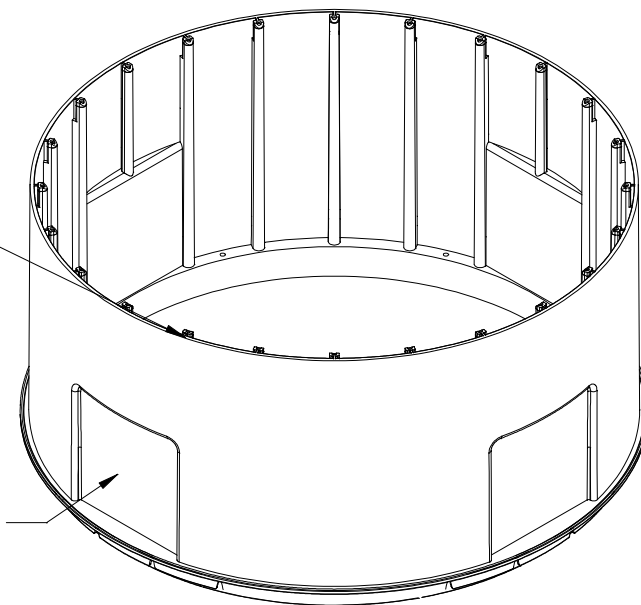

SECTION A-A

BOTTOM DETAIL FITS POLYLOK

PART NO. - 3008

- 3008-R12
- 3008-R12B
- 3009-AR
- 3009-RTR24
- 3008-RP

TOP VIEW

TOP DETAIL FITS POLYLOK

PART NO.- 3008

- 3008- RC
- 3008-R12
- 3008-G24
- 3008-HD
- 3008-RP

4 - 6" x 6" [15.24 cm X 15.24 cm]
PANELS TO ALLOW
FOR EASY WALL PENETRATION
USING WATER TIGHT GROMMETS

FRONT VIEW

POLYLOK 12 X 24 RISER
PART NO. 3008-R12F
MATERIAL - HDPE
COLOR - GREEN