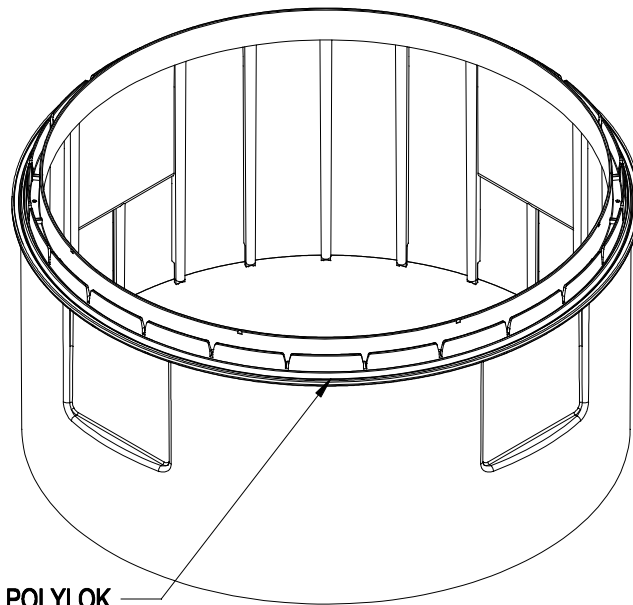

SECTION A-A

BOTTOM DETAIL FITS POLYLOK

PART NO. - 3008

- 3008-R12
- 3008-R12B
- 3009-AR
- 3009-RTR24
- 3008-RP

TOP VIEW

TOP DETAIL FITS POLYLOK

PART NO.- 3008

- 3008- RC
- 3008-R12
- 3008-G24
- 3008-HD
- 3008-RP

4 - 6" x 6" [15.24 cm X 15.24 cm]
PANELS TO ALLOW
FOR EASY WALL PENETRATION
USING WATER TIGHT GROMMETS

FRONT VIEW

POLYLOK 12 X 24 RISER
PART NO. 3008-R12F
MATERIAL - HDPE
COLOR - GREEN