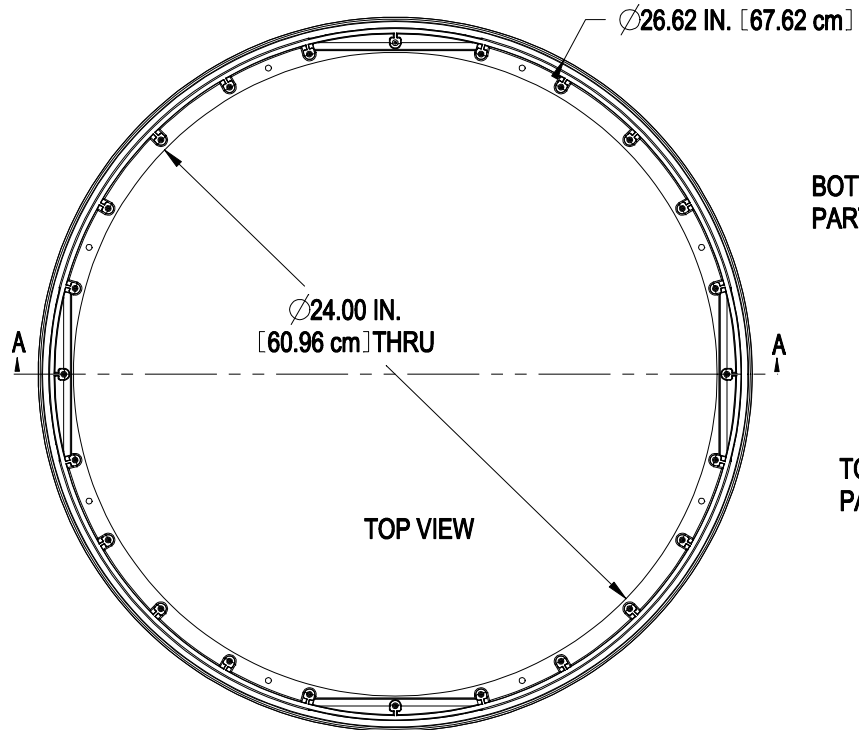

SECTION A-A

BOTTOM DETAIL FITS POLYLOK

PART NO. - 3008

- 3008-R12
- 3008-R12B
- 3009-AR
- 3009-RTR24
- 3008-RP

TOP VIEW

TOP DETAIL FITS POLYLOK

PART NO.- 3008

- 3008- RC
- 3008-R12
- 3008-G24
- 3008-HD
- 3008-RP

4 - 6" x 6" [15.24 cm X 15.24 cm]
PANELS TO ALLOW
FOR EASY WALL PENETRATION
USING WATER TIGHT GROMMETS

FRONT VIEW

POLYLOK 12 X 24 RISER
PART NO. 3008-R12F
MATERIAL - HDPE
COLOR - GREEN